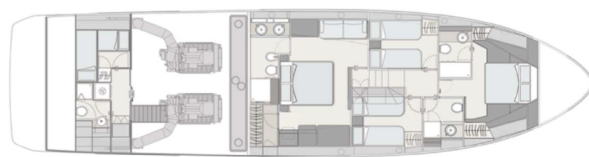

FERRETTIYACHTS

FY 720#32

<i>Loa/Lh [m]</i>	22,3/21	<i>Motori</i>	2 MAN 1400 hp
<i>Larg. Max [m]</i>	5,6	<i>Trasmissione</i>	Linea d'asse
<i>Essenza</i>	Chiara	<i>Layout</i>	4 cabine

NOTA: I prezzi sono IVA esclusa
NOTA: costi di registrazione non inclusi
NOTA: gli accessori a condizioni speciali sono non scontabili