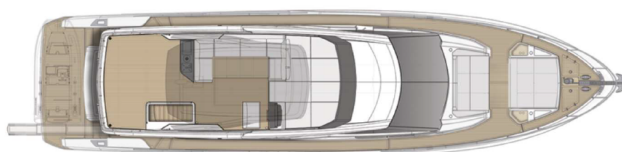

FERRETTIYACHTS

FY 720#32

<i>Loa/Lh [m]</i>	22,3/21	<i>Motori</i>	2 MAN 1400 hp
<i>Larg. Max [m]</i>	5,6	<i>Trasmissione</i>	Linea d'asse
<i>Essenza</i>	Chiara	<i>Layout</i>	4 cabine

NOTA: I prezzi sono IVA esclusa
NOTA: costi di registrazione non inclusi
NOTA: gli accessori a condizioni speciali sono non scontabili